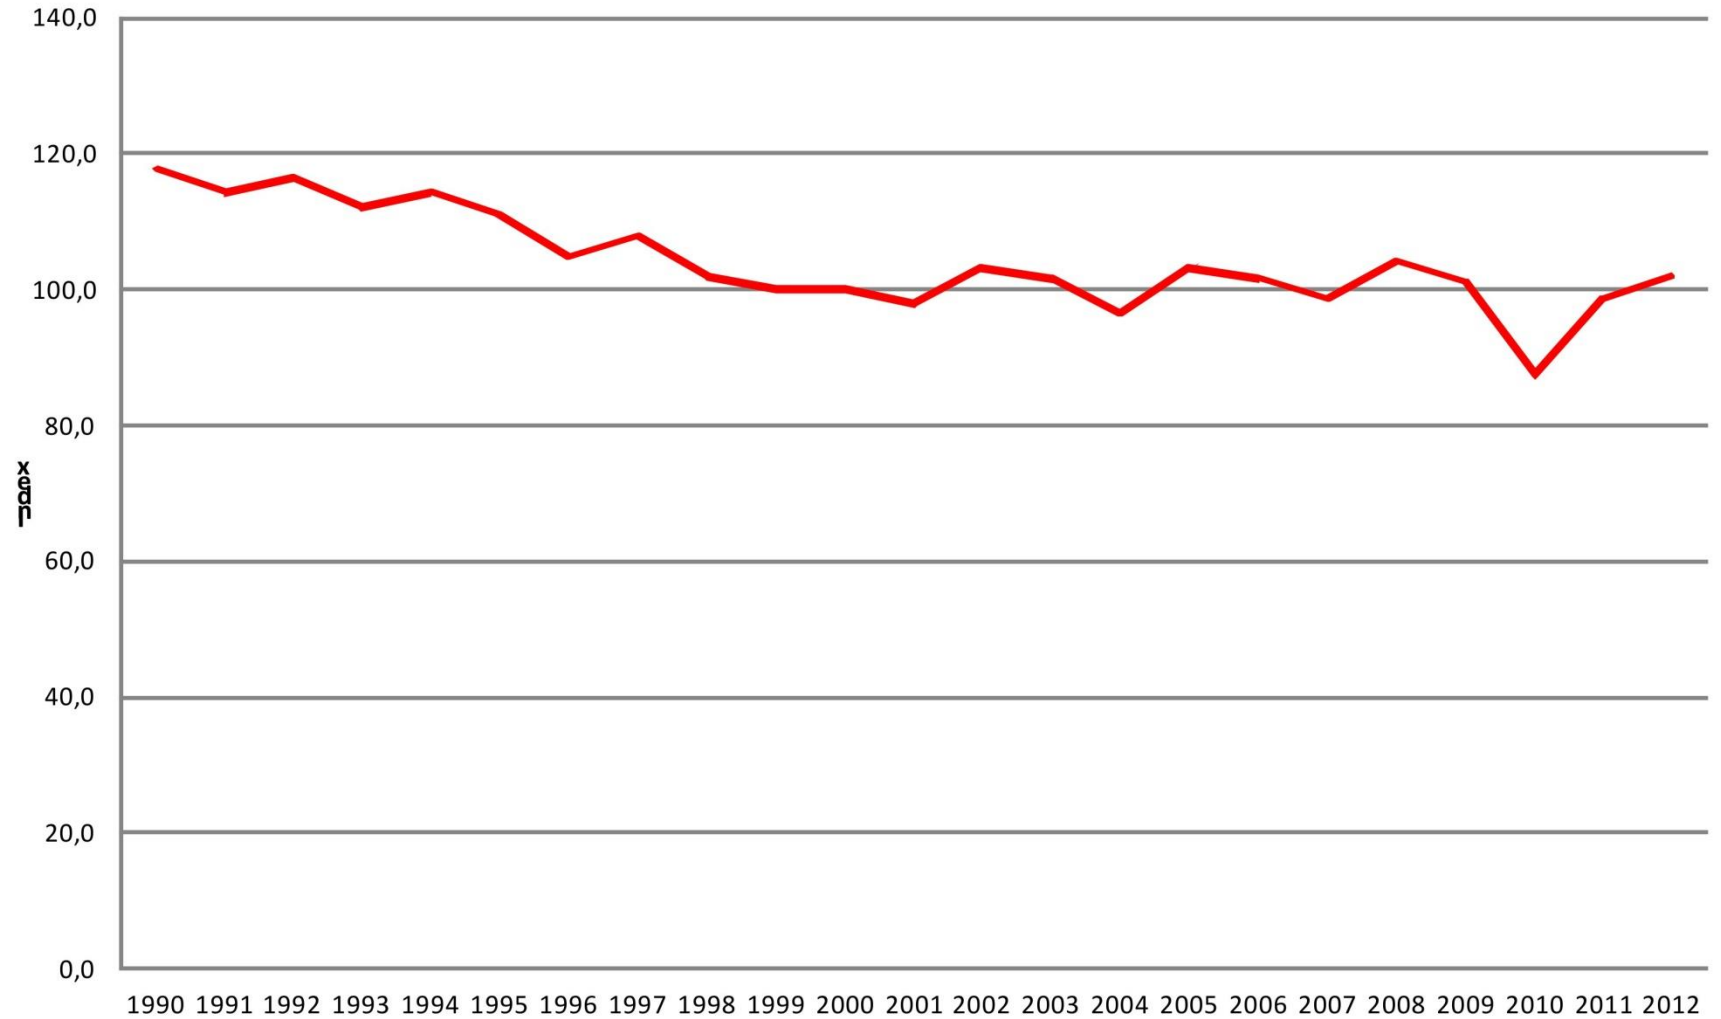

Southern Ocean

China

The World Map

- Constructed in 1894

”Women on bicycles  
are a disgrace to  
society”

*Quote – Peter Sabroe 1894*

## Bicycle Index - Denmark

**675 km bicycle paths**  
**1250 km roads**

- Selvstændige stier (stier i eget tracé)
- Cykelsti langs vej
- Regional cykelrute
- National cykelrute

Eksisterende og planlagte byvækstområder  
jvf. "Kommuneplan 2001"