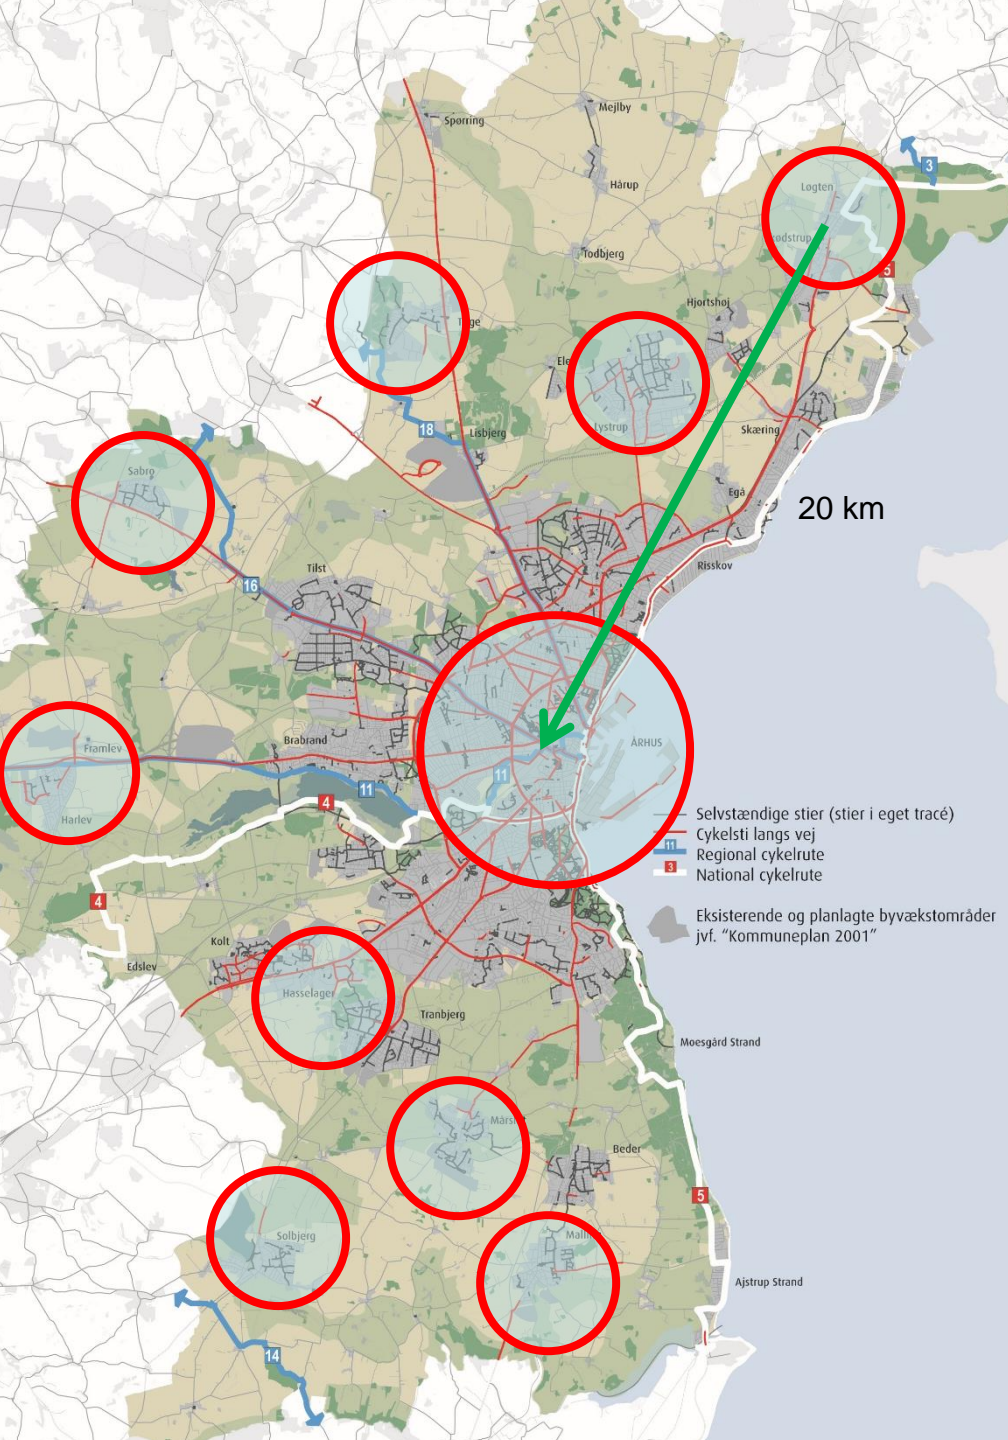

## Bicycle Index - Denmark

**675 km bicycle paths**  
**1250 km roads**

- Selvstændige stier (stier i eget tracé)
- Cykelsti langs vej
- Regional cykelrute
- National cykelrute

Eksisterende og planlagte byvækstområder  
jvf. "Kommuneplan 2001"

Moesgård Strand

**25 % of all trips in  
Aarhus are made  
by bike!**

**30 % of all trips are  
made on bike!**

**45 % of all trips in  
Copenhagen are made  
by bike!**

Arhus Cykelby.dk

- Primær trafikrute
- Sekundær trafikrute
- Oplandsrute
- Rekreativ rute
- Trafik- og rekreativ rute
- Principielle forbindelser (afventer en nærmere planlægning)
- Eks. niveaufri krydsning
- Mulig fremtidig niveaufri krydsning
- Ny motorvej Søften-Skødstrup