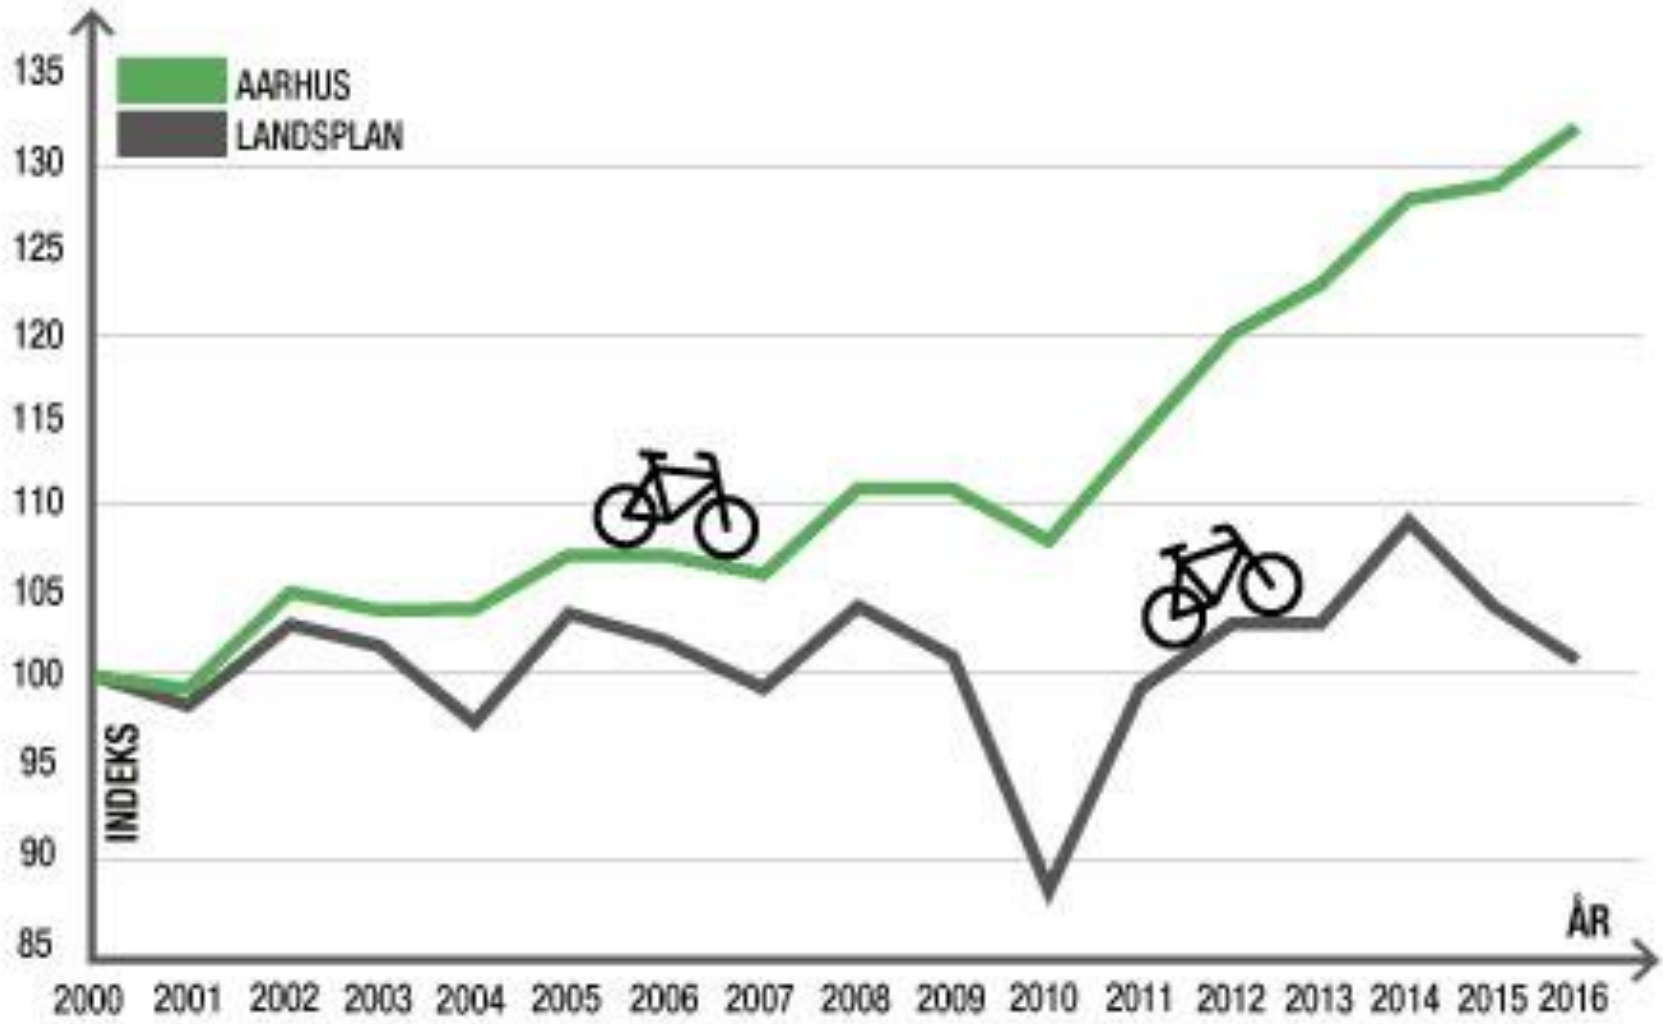

CYKLE

CAVITY

 **Arhus Cykelby.dk**  
8000 fordele ved at cykle

Letbane

Cykel- og gangsti

AT  
CYKI

Egden

8000