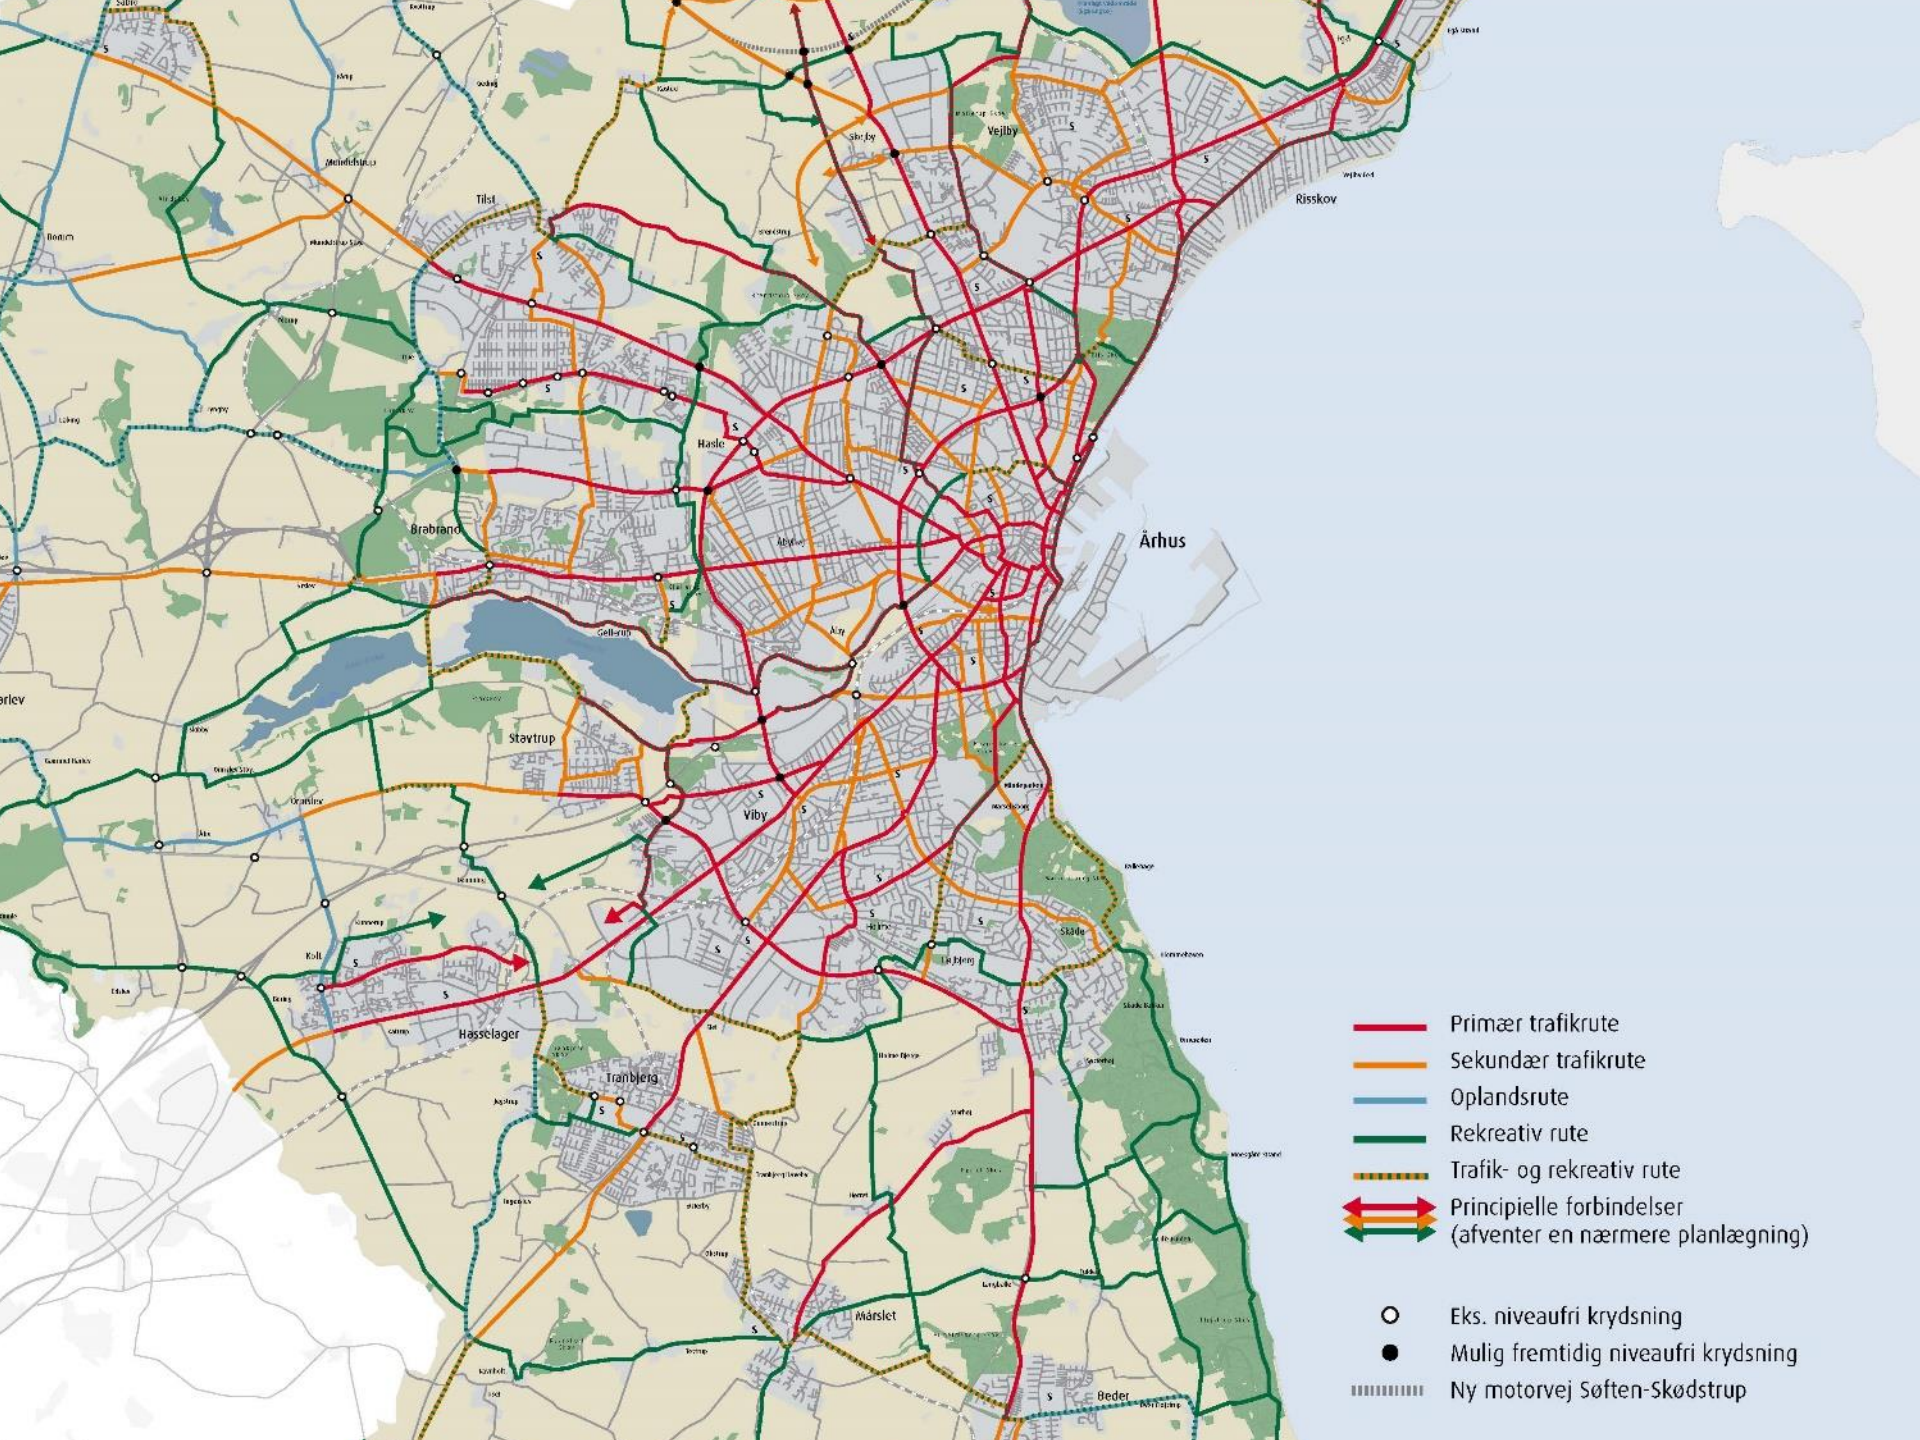

Southern Ocean

China

The World Map

- Constructed in 1894

”Women on bicycles  
are a disgrace to  
society”

*Quote – Peter Sabroe 1894*

## Bicycle Index - Denmark

**675 km bicycle paths**  
**1250 km roads**

- Selvstændige stier (stier i eget tracé)
- Cykelsti langs vej
- Regional cykelrute
- National cykelrute

Eksisterende og planlagte byvækstområder  
jvf. "Kommuneplan 2001"

Moesgård Strand

**25 % of all trips in  
Aarhus are made  
by bike!**

**30 % of all trips are  
made on bike!**

**45 % of all trips in  
Copenhagen are made  
by bike!**

Arhus Cykelby.dk

- Primær trafikrute
- Sekundær trafikrute
- Oplandsrute
- Rekreativ rute
- Trafik- og rekreativ rute
- Principielle forbindelser (afventer en nærmere planlægning)
- Eks. niveaufri krydsning
- Mulig fremtidig niveaufri krydsning
- Ny motorvej Søften-Skødstrup