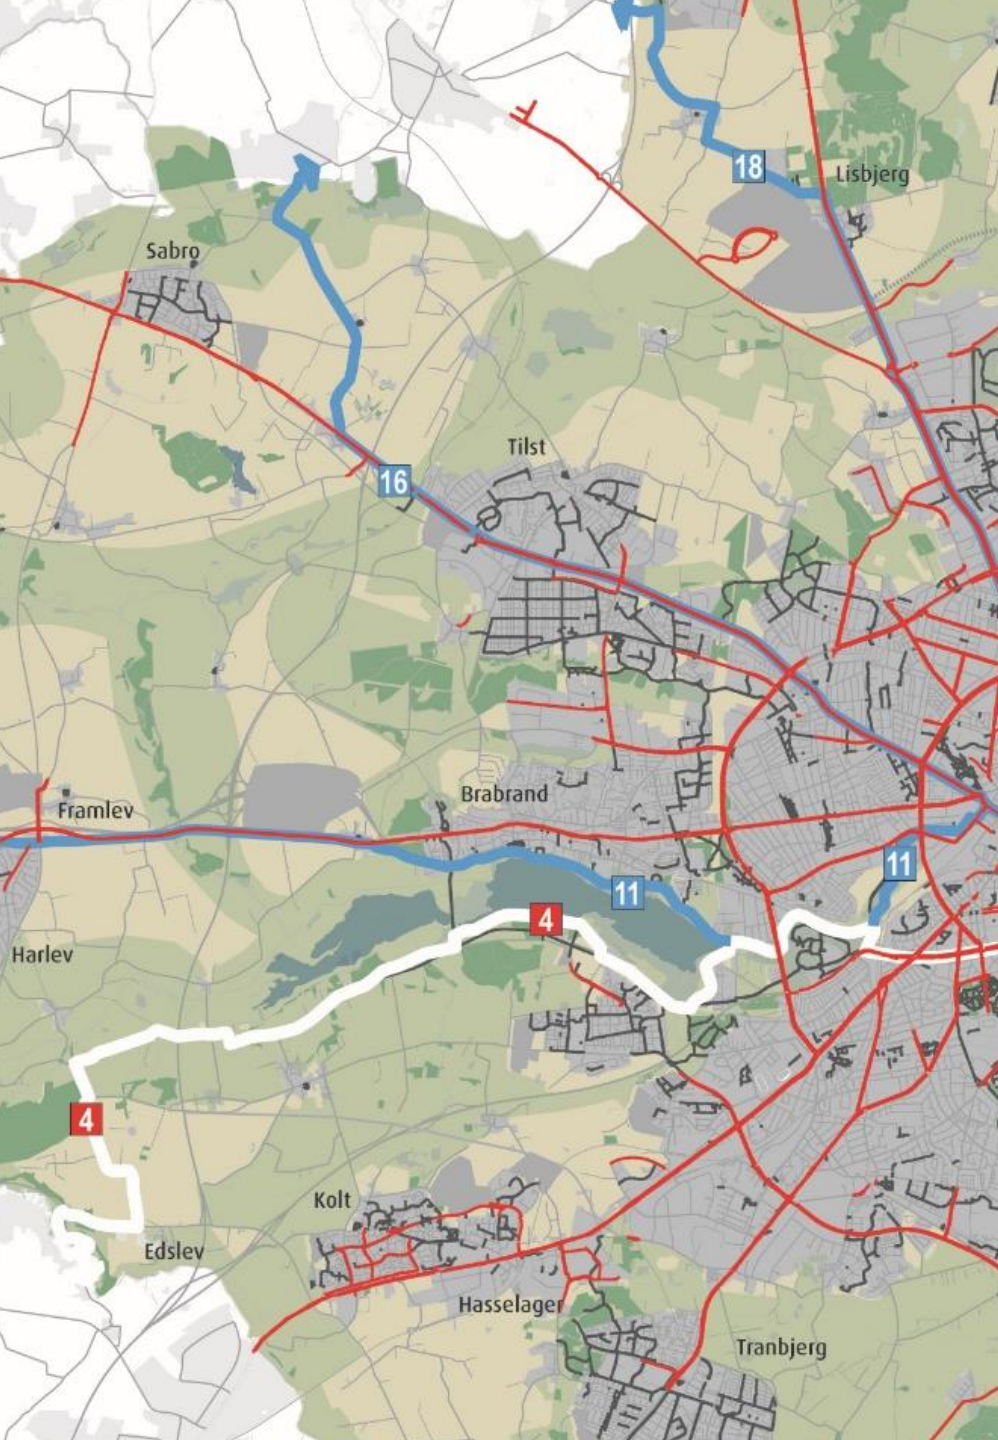

Southern Ocean

China

The World Map

- Constructed in 1894

”Women on bicycles  
are a disgrace to  
society”

*Quote – Peter Sabroe 1894*

## Bicycle Index - Denmark

**675 km bicycle paths**  
**1250 km roads**

- Selvstændige stier (stier i eget tracé)
- Cykelsti langs vej
- Regional cykelrute
- National cykelrute

Eksisterende og planlagte byvækstområder  
jvf. "Kommuneplan 2001"